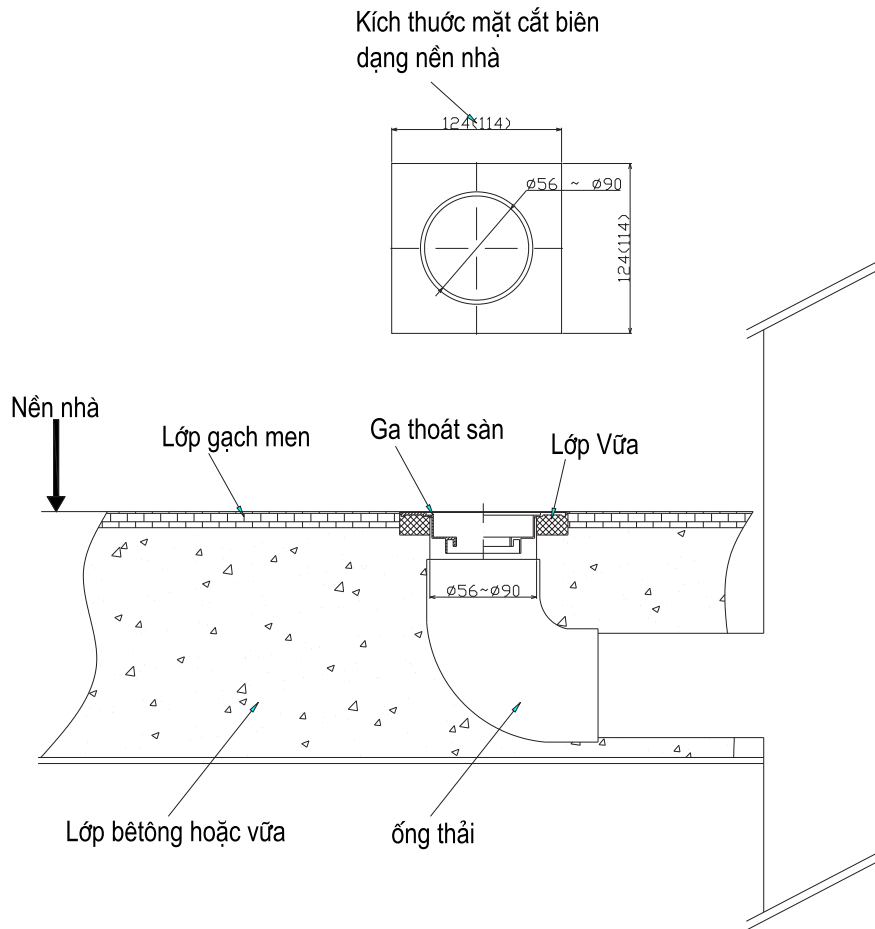

HƯỚNG DẪN LẮP ĐẶT VÀ SỬ DỤNG GA THOÁT SÀN PBFV-120 VÀ PBFV-110

Bản vẽ lắp đặt sản phẩm ga thoát sàn PBFV-120 và PBFV-110

Chú ý:

- Với hai loại ga thoát sàn mới của công ty TNHH LIXIL INAX Việt Nam, khi lắp đặt khách hàng có thể lắp đặt ống chờ thải có đường kính từ 56 ~ 90mm.
- Đối với nhà sản xuất chúng tôi khuyến cáo đến khách hàng nên dùng ống chờ thải có đường kính trong là Ø76 để lắp đặt một cách dễ dàng nhất.
- Khi lắp đặt thì dùng Silicon trét xung quanh ống chờ thải và ống nối trên sản phẩm để tránh rò khí, là nguyên nhân gây ra mùi hôi.
- Dùng vữa xi măng để cố định ga thoát sàn với nền nhà.